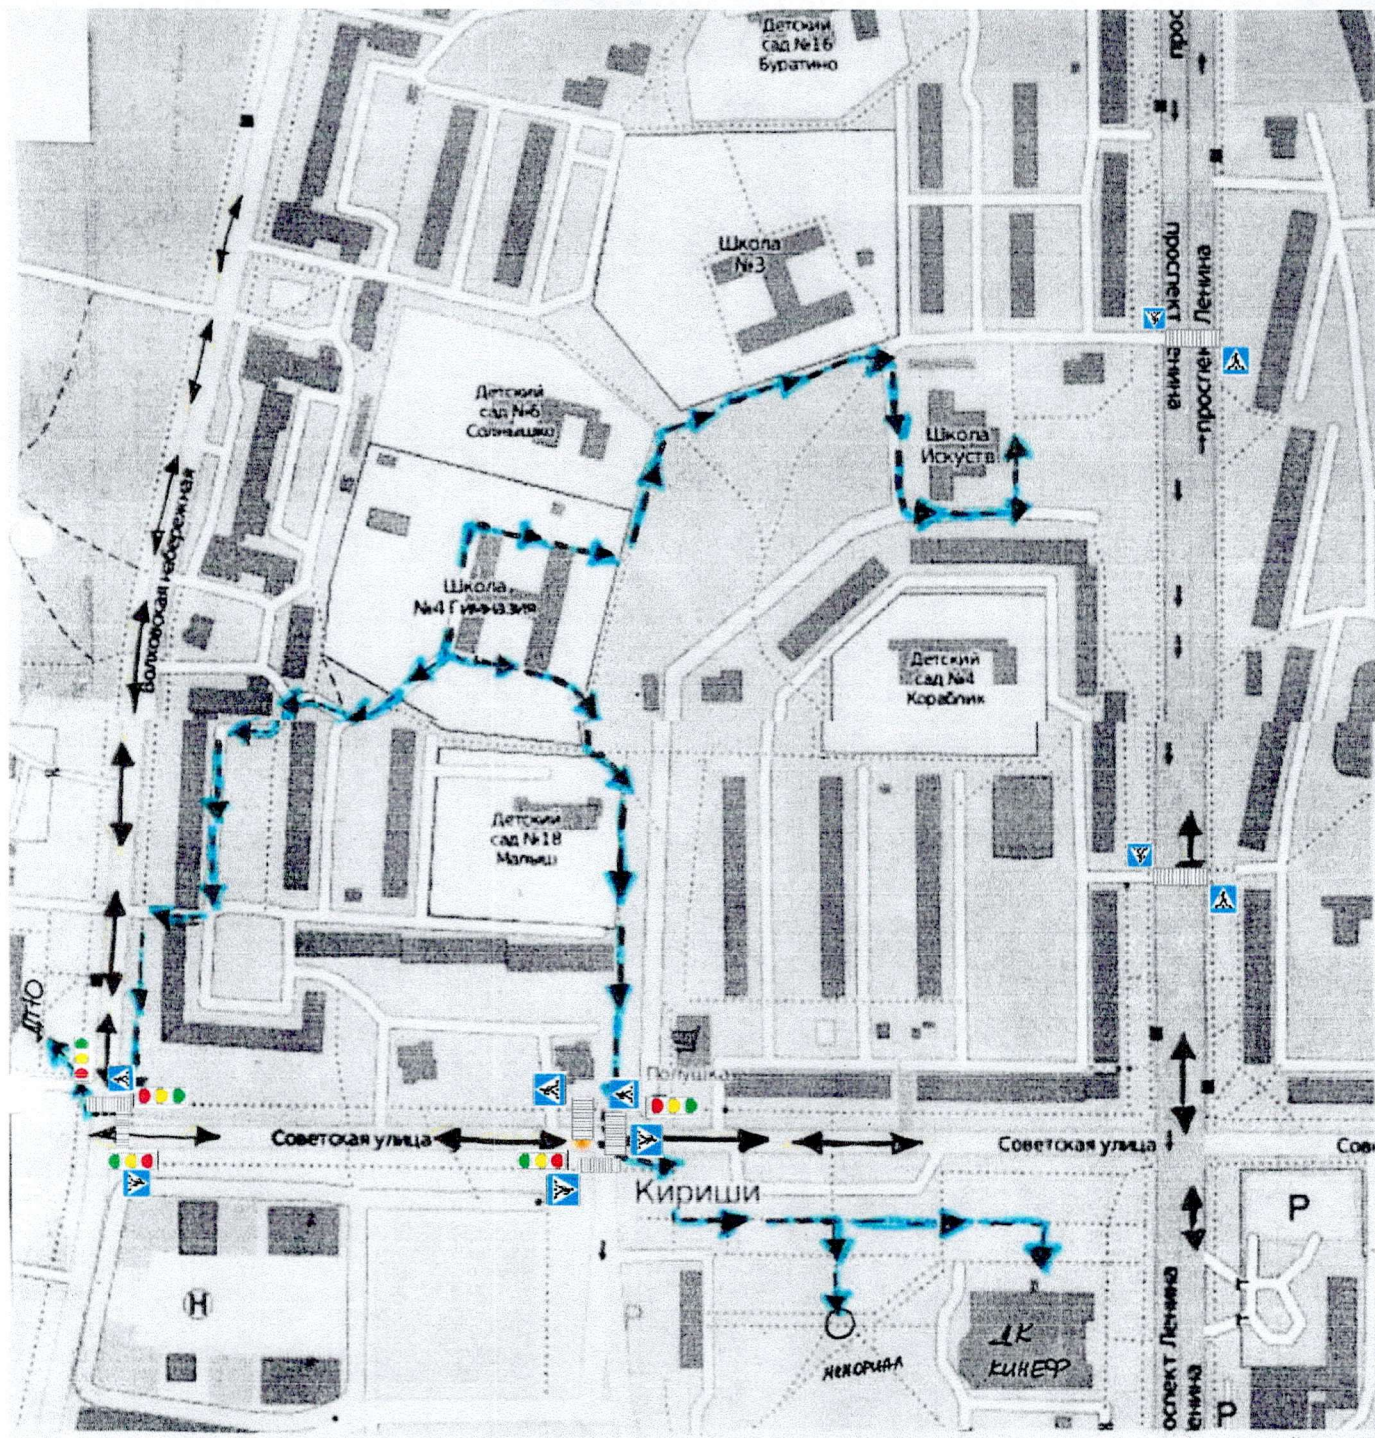

Маршруты движения организованных групп детей от ОУ к стадиону, парку или к спортивно-оздоровительному комплексу

↔ - движение транспортных средств

↔ - движение детей (обучающихся) в МОУ «Гимназия» г. Кириши