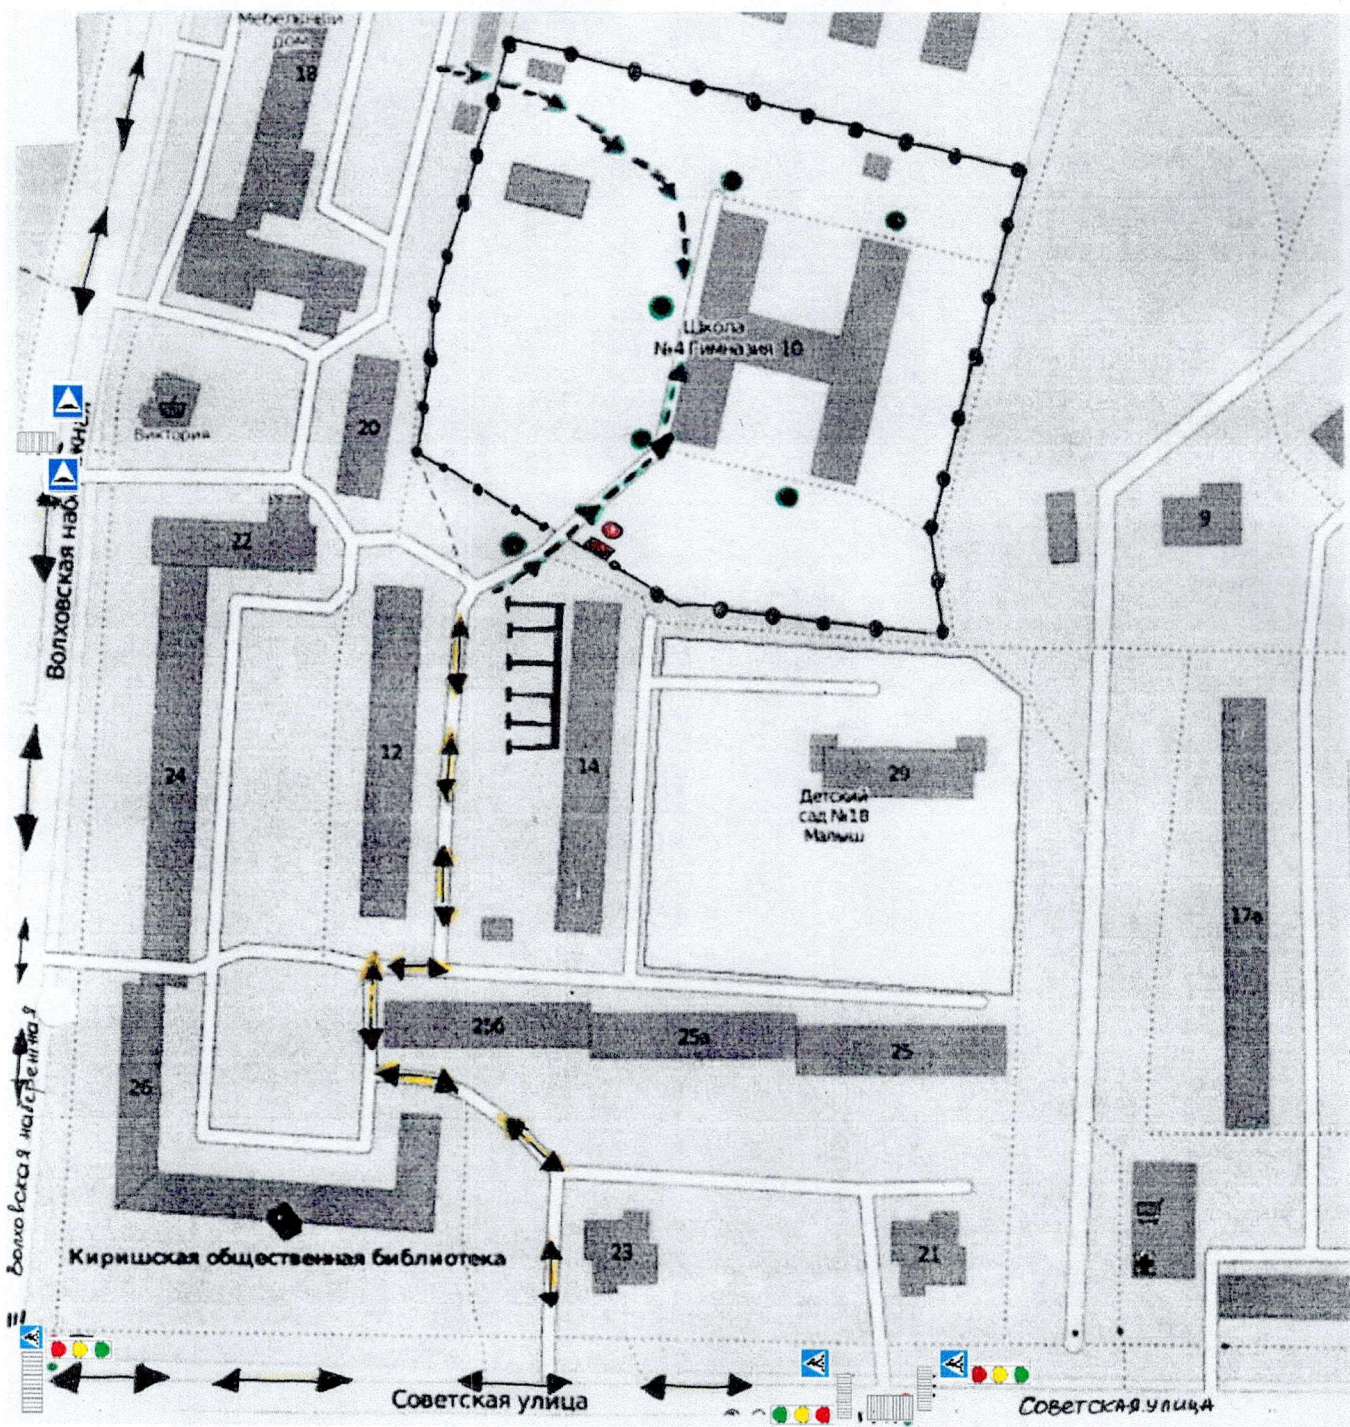

## План-схема района расположения МОУ «Гимназия» г. Кириши, пути движения транспортных средств и детей (обучающихся)

↔ - движение транспортных средств

↔ - движение детей (обучающихся) в МОУ «Гимназия» г. Кириши

**Схема организации дорожного движения в непосредственной близости от образовательного учреждения с размещением соответствующих технических средств, маршруты движения детей и расположение парковочных мест**

-  - ограждение образовательного учреждения
-  - искусственное освещение
-  - направление движения транспортного потока
-  - направление движения детей от остановок частных транспортных средств