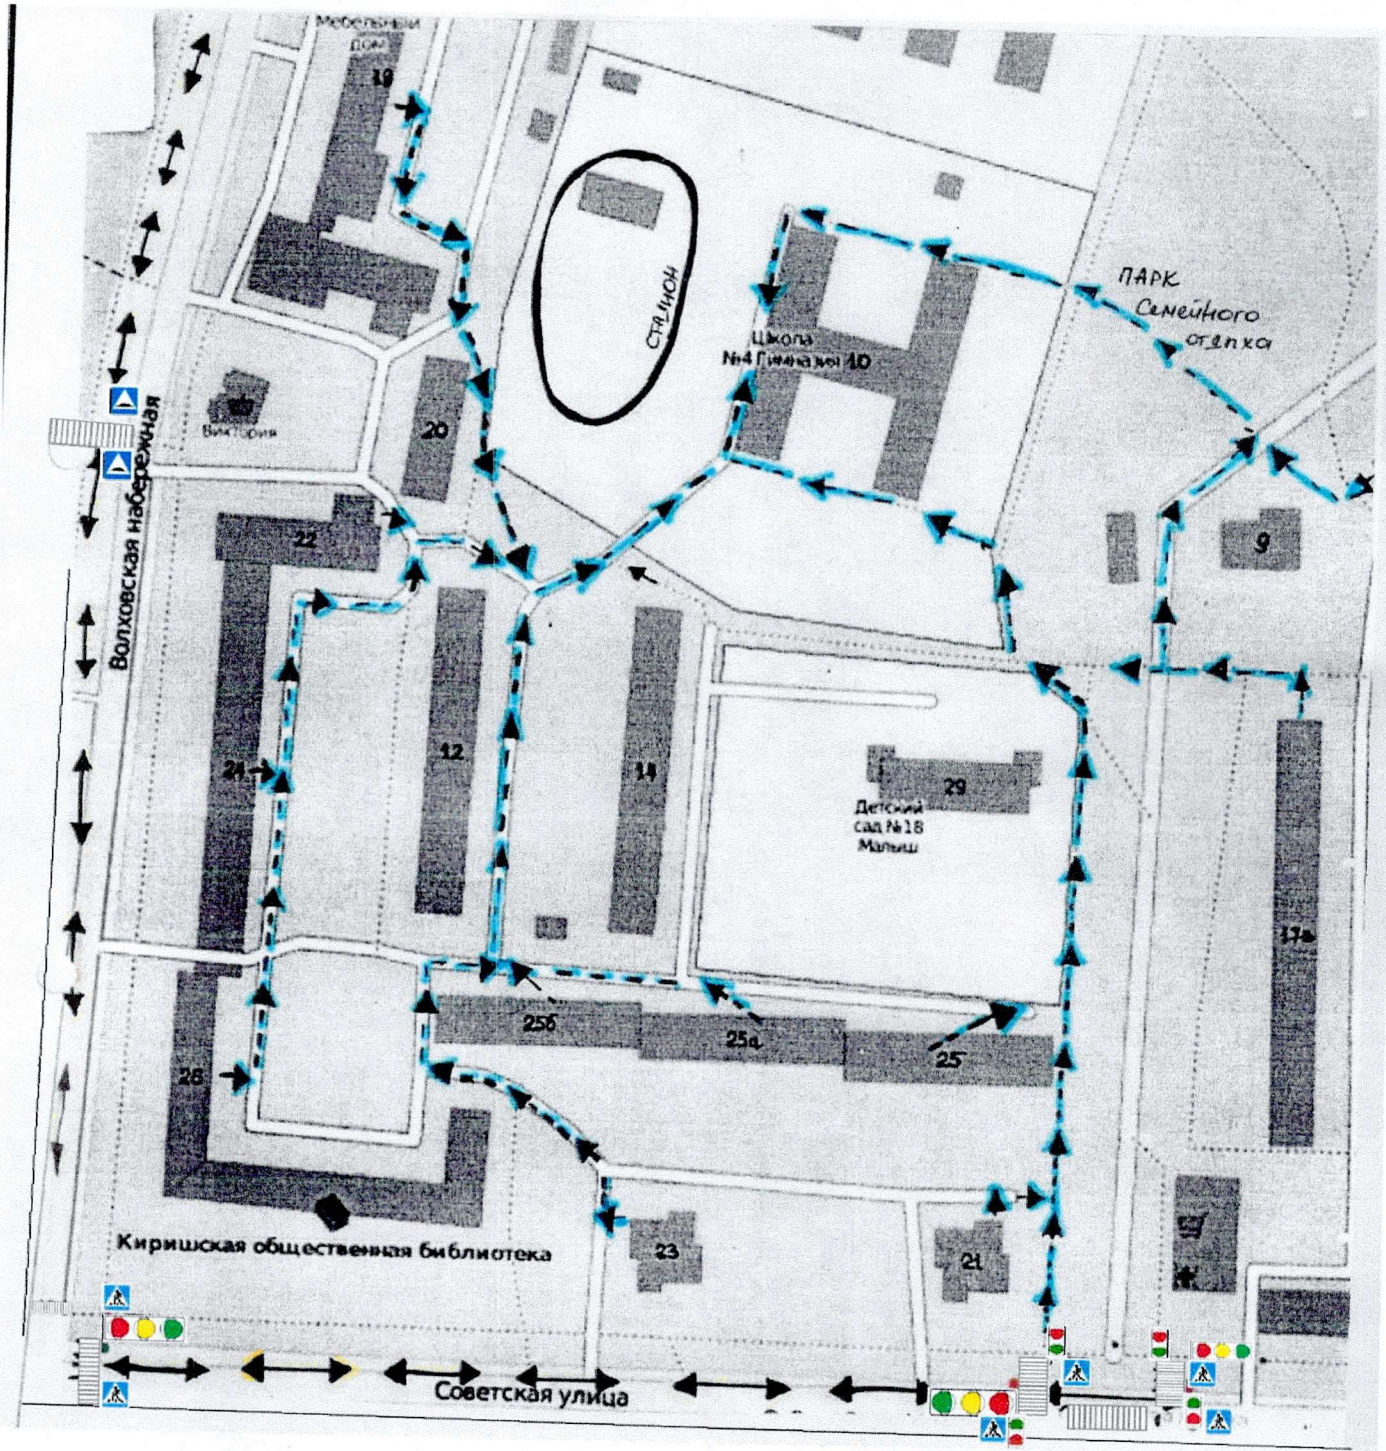

# I. План-схемы МОУ «Гимназия» г. Кириши.

## План-схема района расположения МОУ «Гимназия» г. Кириши, пути движения транспортных средств и детей (обучающихся)

↔ - движение транспортных средств

↔ - движение детей (обучающихся) в МОУ «Гимназия» г. Кириши

**Схема организации дорожного движения в непосредственной близости от образовательного учреждения с размещением соответствующих технических средств, маршруты движения детей и расположение парковочных мест**

-  - ограждение образовательного учреждения
-  - искусственное освещение
-  - направление движения транспортного потока
-  - направление движения детей от остановок частных транспортных средств